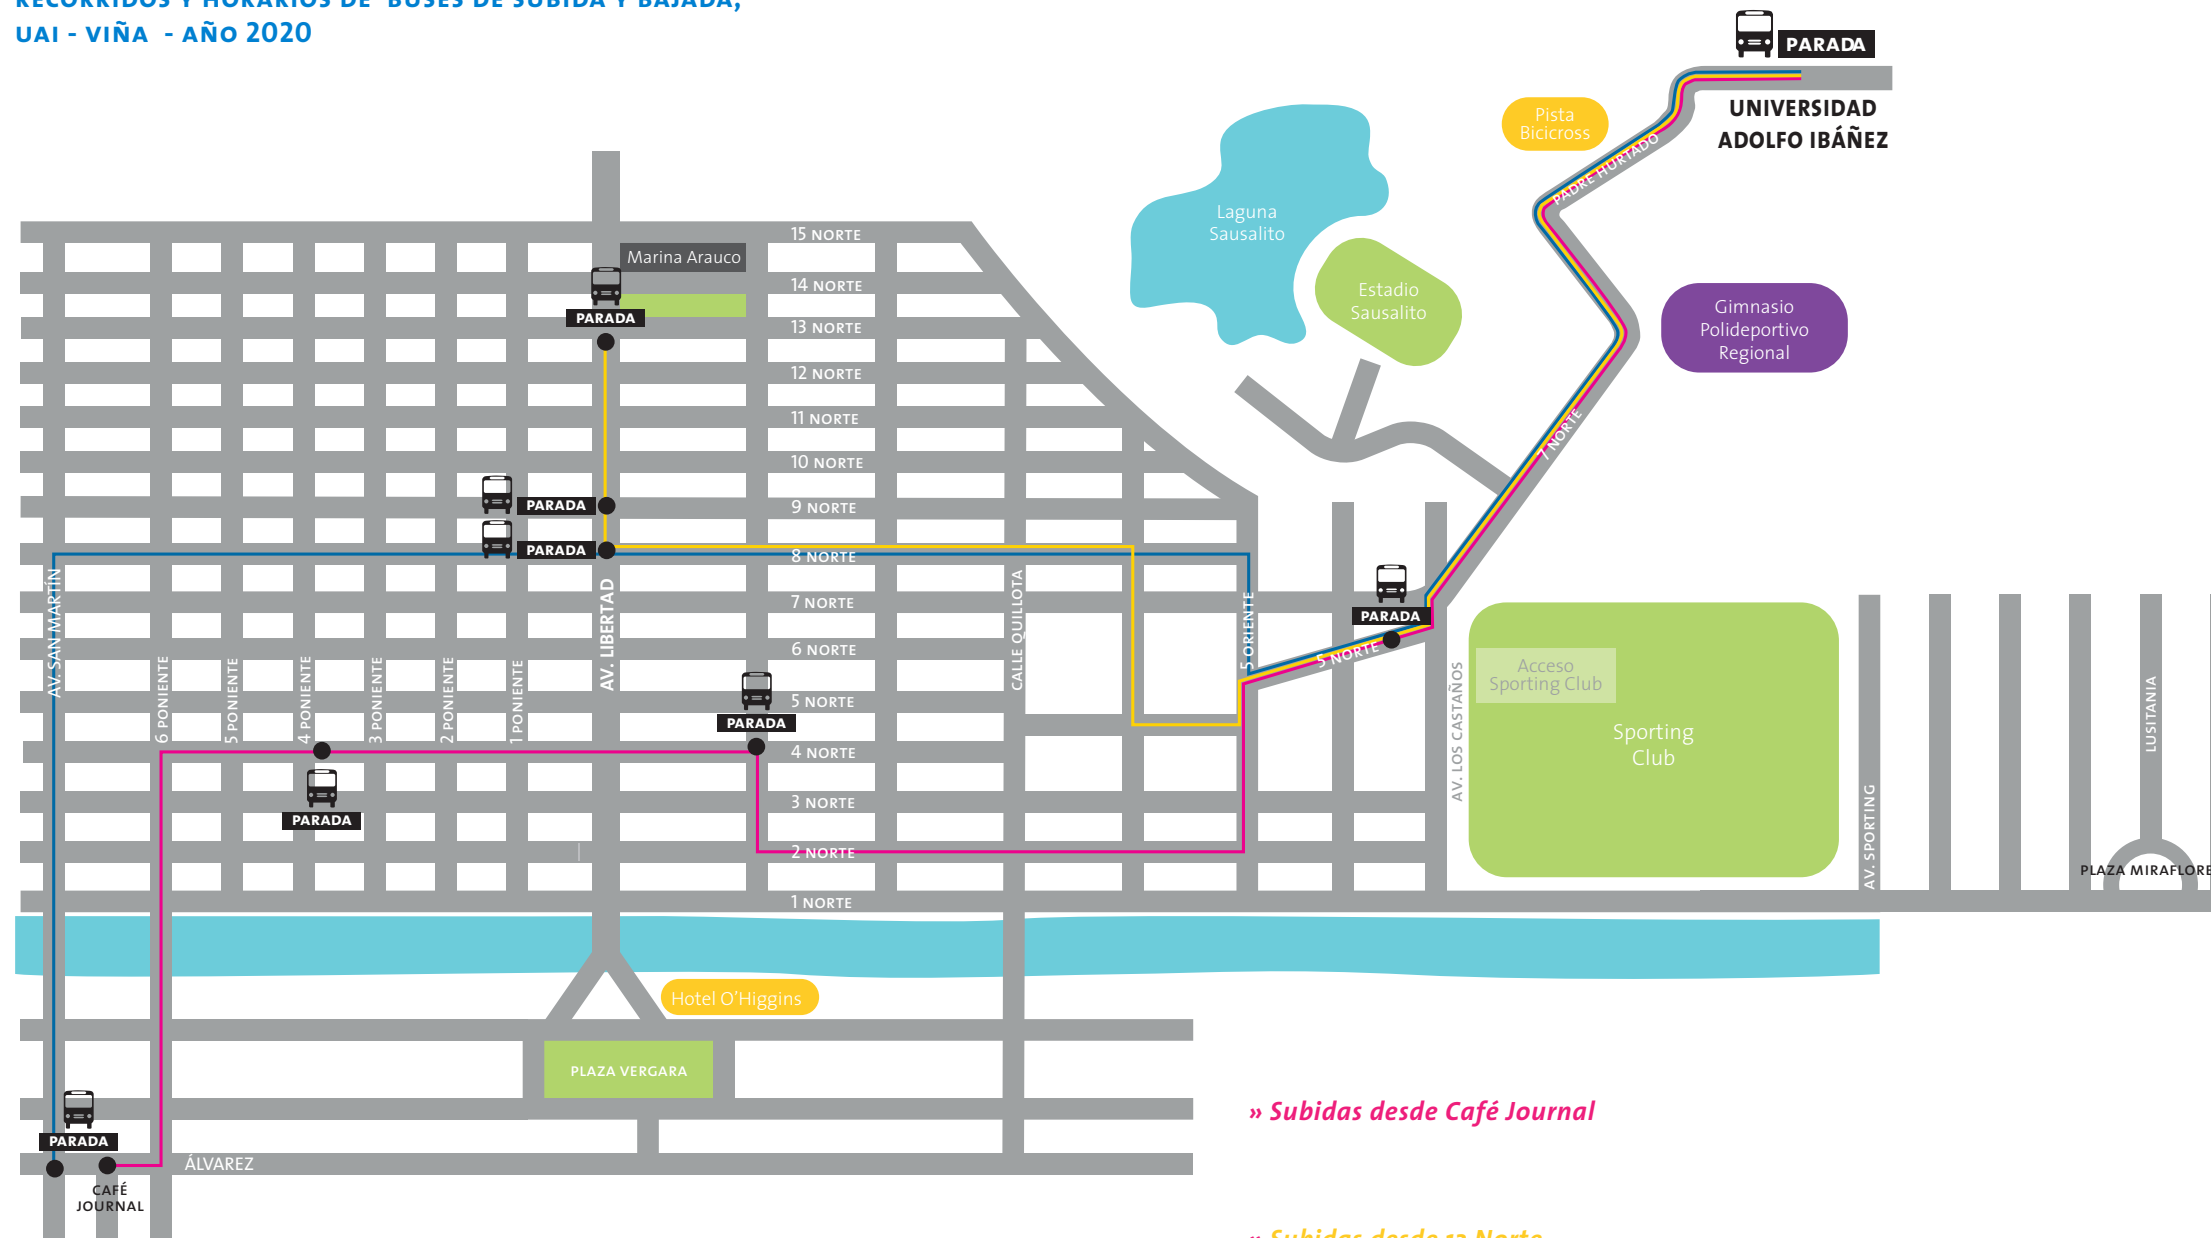

CÓMO LLEGAR AL CAMPUS

RECORRIDOS Y HORARIOS DE BUSES DE SUBIDA Y BAJADA,
UAI - VIÑA - AÑO 2020

» *Subidas desde Café Journal*

» *Subidas desde 13 Norte*

(salida frente Clínica ciudad del Mar_ paradero Libertad con 9 Norte)

» *Bajadas desde UAI*

(paraderos principales : 5 Oriente con 7 Norte , 8 Norte con Libertad)

PARADAS

Parada Café Journal: Agua Santa con Álvarez

Parada Libertad: Clínica Ciudad del Mar, entre 12 y 13 Norte.

*Los horarios de los buses de acercamiento están sujetos a modificaciones.